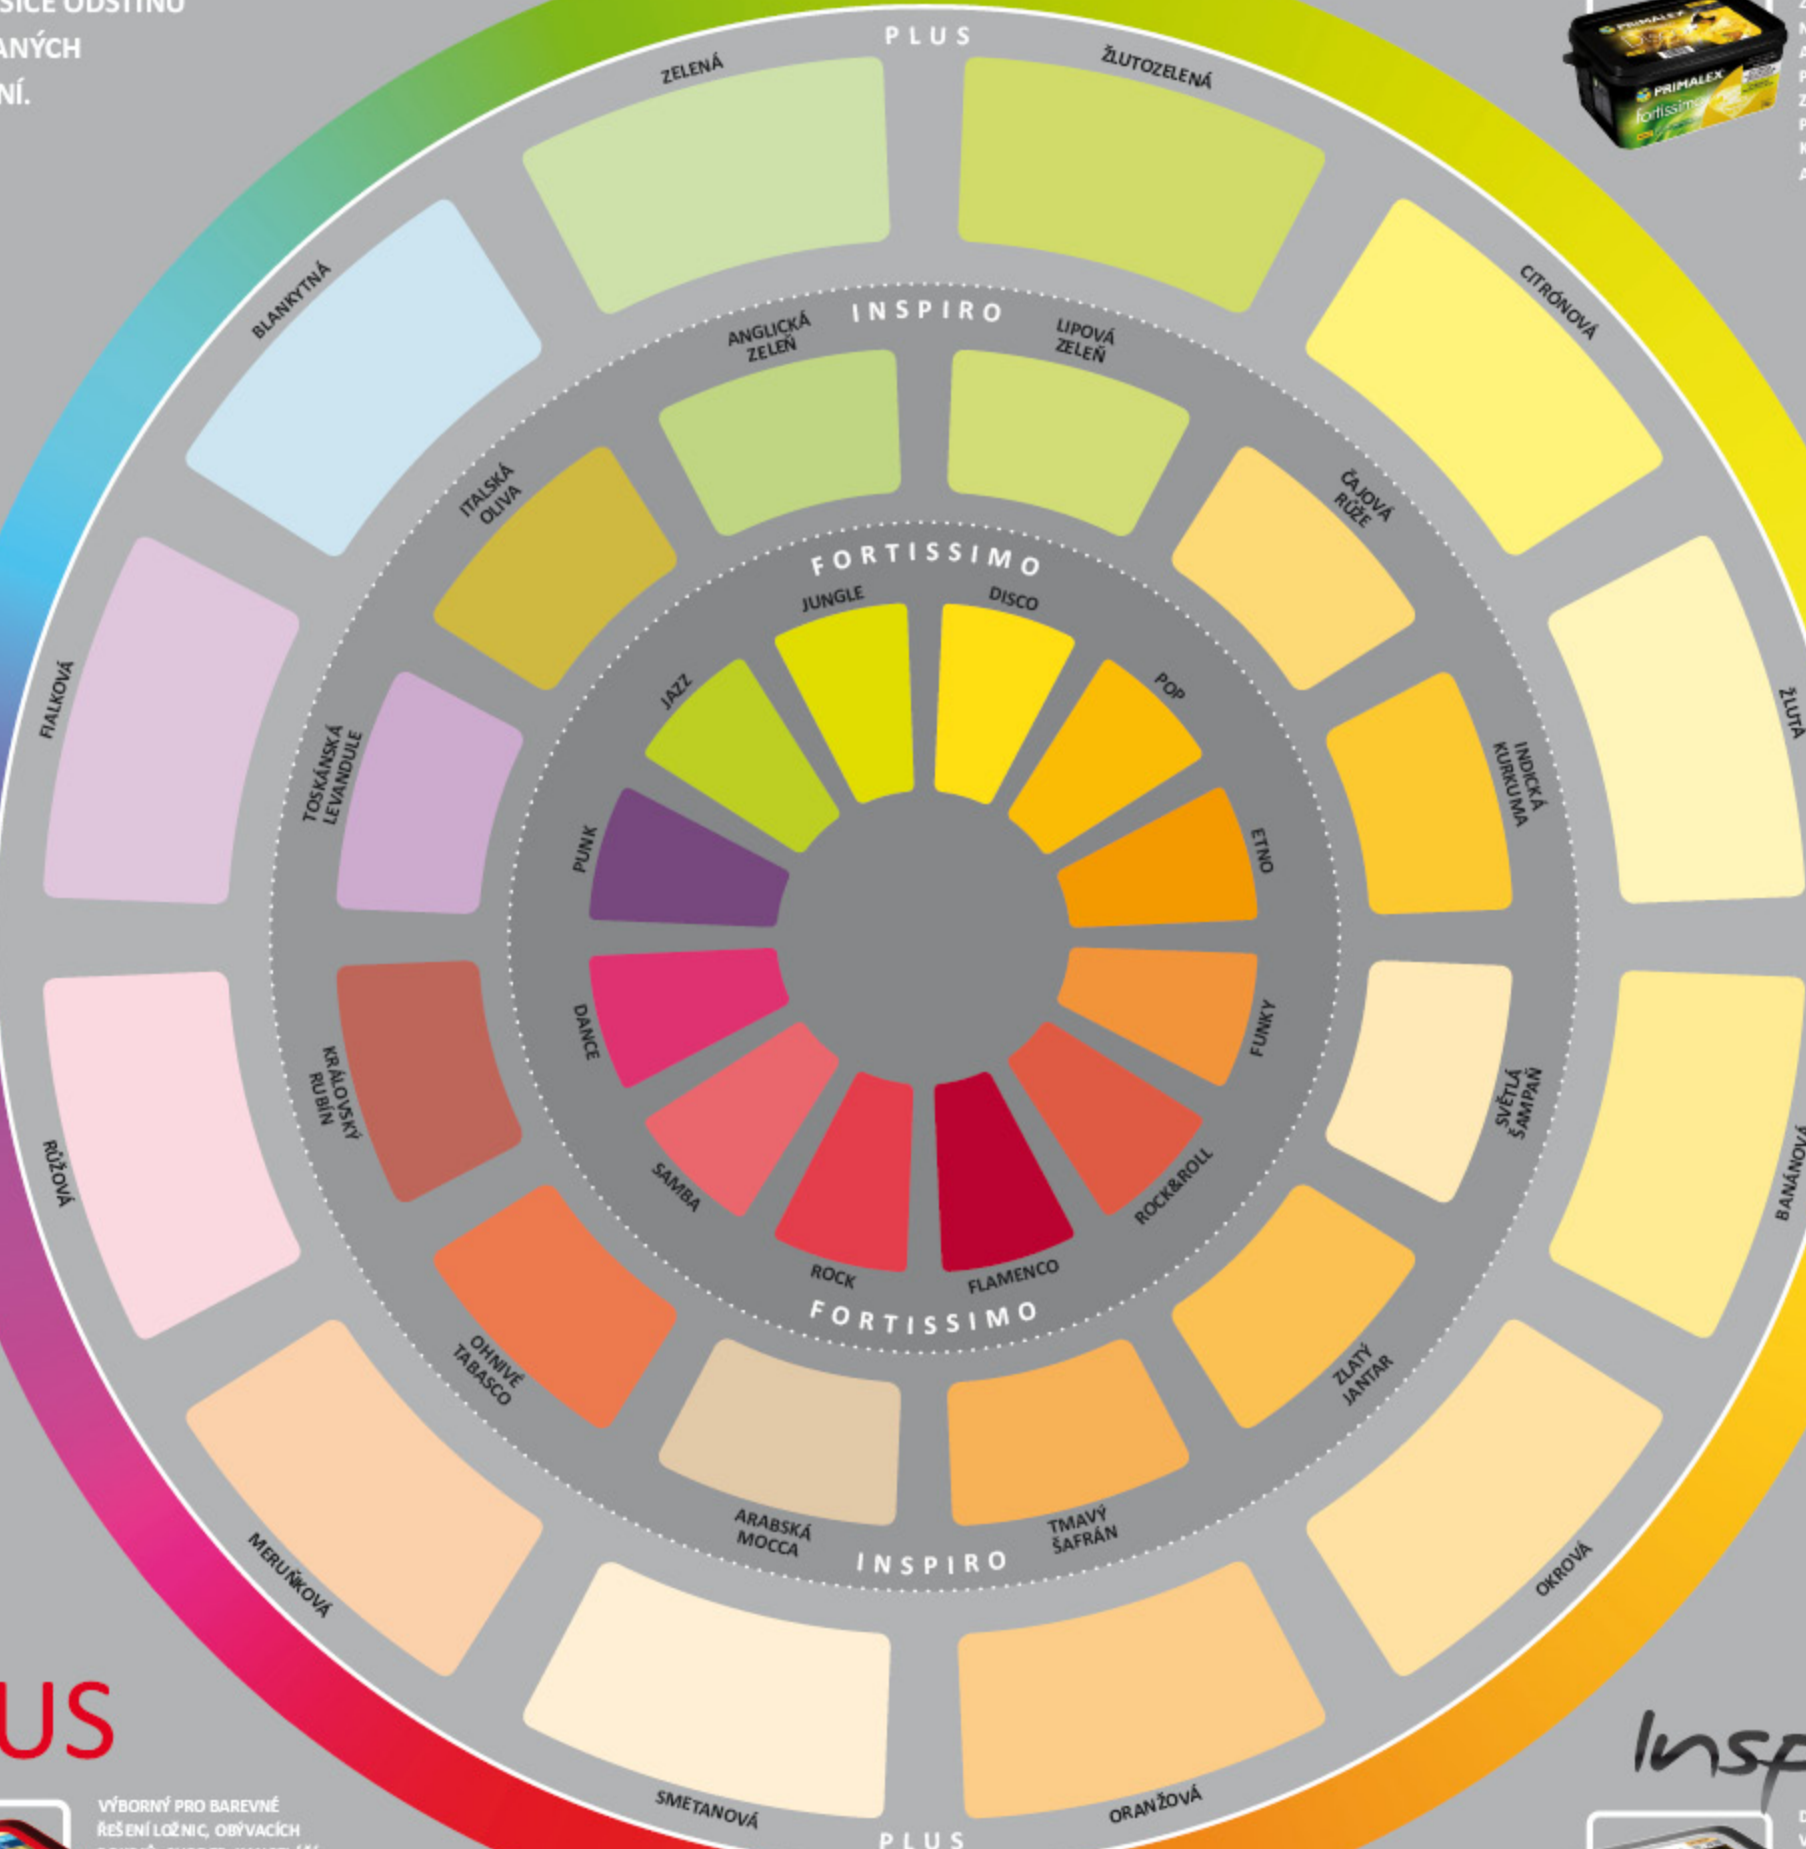

PRIMALEX®
prostor pro nápad

POKUD SI Z NAŠICH 36 ODTÍNŮ NEVYBERETE, NABÍZÍME VÁM DALŠÍ TISÍCE ODTÍNŮ TÓNOVANÝCH NA PŘÁNÍ.

fortissimo

DOPORUČOVANÝ ZEJMÉNA PRO KUCHY-
NĚ, DĚTSKÉ POKOJE
A KOUPELNY, KDE JE
PŘE DPOKLAD VYŠŠÍHO
ZATĚŽOVÁNÍ NEBO
PŘÍLEŽITOSTNĚHO
KONTAKTU S VODOU
A PAROU

PLUS

VÝBORNÝ PRO BAREVNÉ
ŘEŠENÍ LOŽNIC, OBÝVACÍCH
POKOJŮ, CHODEB, KANCELÁŘÍ
A JINÝCH STŘEDNĚ NÁROČNÝCH
KOMERČNÍCH I OBYTNÝCH
PROSTOR

Inspiro

DESIGNOVÉ ŘEŠENÍ
VŠECH INTERIÉRŮ, NAPŘ.
OBÝVACÍCH POKOJŮ,
JÍDELN, PRACOVEN,
KANCELÁŘÍ NEBO
JEDNACÍCH MÍSTNOSTÍ